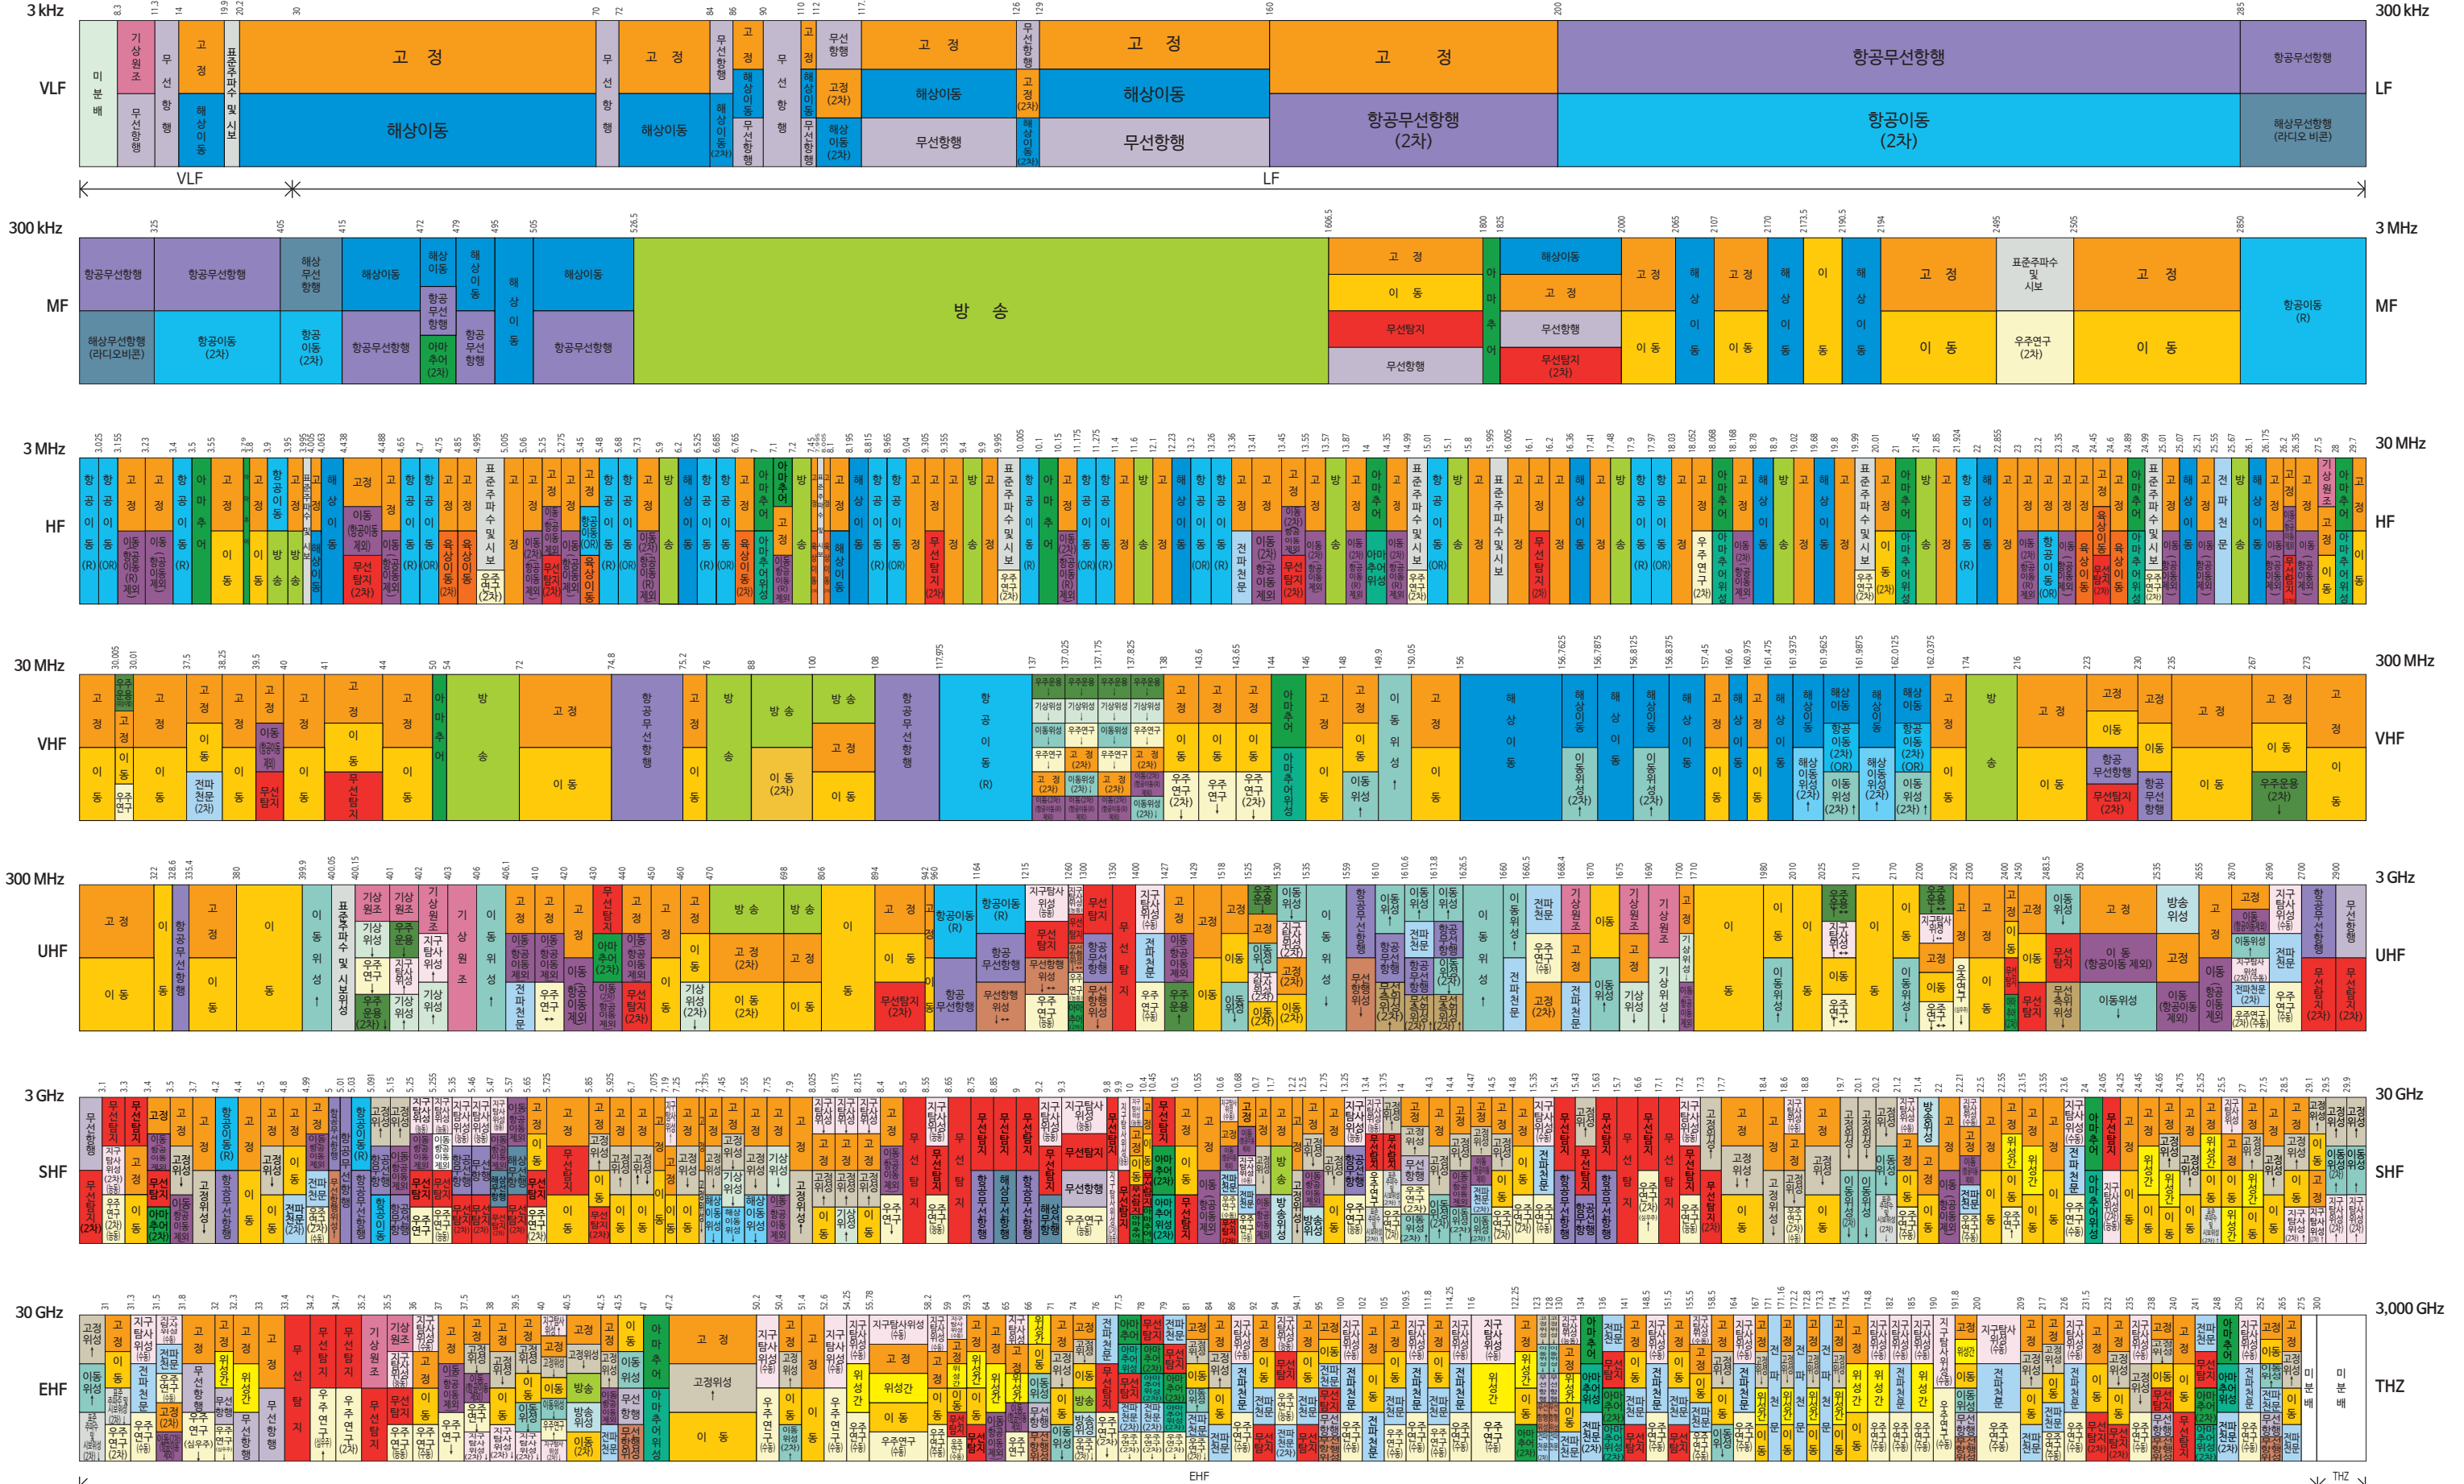

대한민국 주파수 분배도표 (2022. 12.)

고정	기상원조	무선탐지	무선항행	방송	아마추어	우주연구	육상이동	이동(항공이동제외)	이동
고정위성	기상위성	무선특위위성	무선항행위성	방송위성	아마추어위성	우주용	육상이동위성	위성간	이동위성
전파전문	항공이동	항공무선항행	해상이동위성	표준주파수	지구탐사위성	항공이동위성	해상이동	해상무선항행	지구탐사위성 우주연구 우주용

대한민국 및 해외주요국의 주파수 분배도표는 www.spectrummap.kr에서 다운로드 가능합니다.

주파수 통합정보 시스템